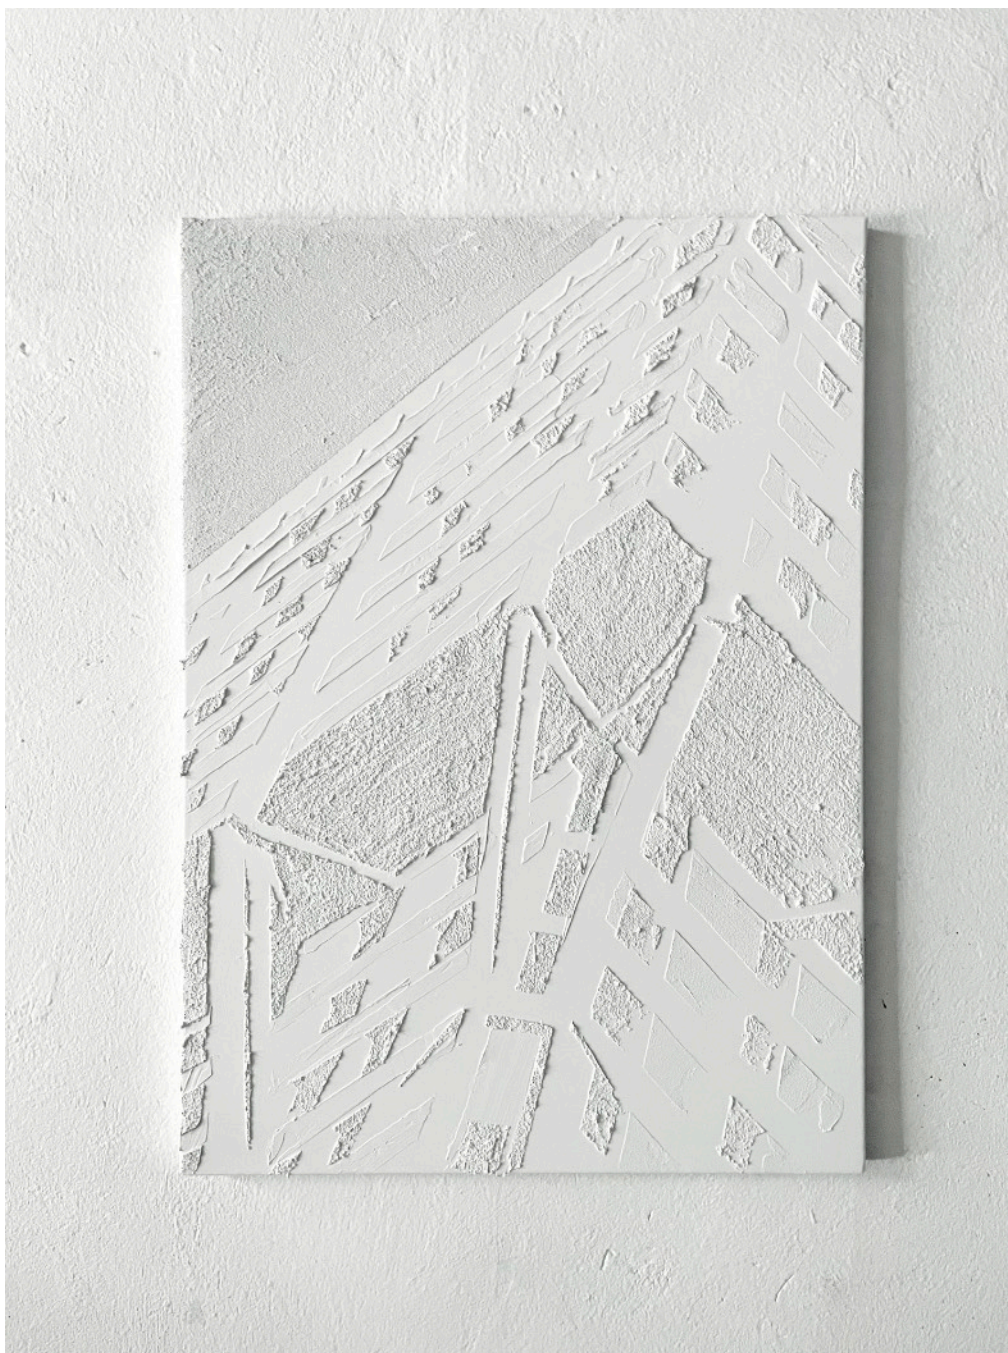

L'interazione tra pittura e architettura trova una delle sue espressioni più affascinanti nell'arte del paesaggio, concentrandosi sulla progettazione e creazione di spazi che integrano elementi naturali e costruiti, trasformando l'ambiente in un'opera d'arte vivente. Il rapporto con l'architettura si approfondisce durante il lockdown, un periodo in cui l'artista riflette sulla fusione tra spazi naturali e costruiti.

Questo momento di introspezione porta alla creazione di opere che sfidano lo spettatore a catturare l'essenza del presente, immergendosi in un dialogo profondo tra l'artista e l'architettura. I volti si dissolvono in un gioco di vedo-non-vedo, mettendo in primo piano gli edifici e trasformando l'ambiente in un'opera d'arte vivente.

La mostra offre un'esperienza immersiva, conducendo lo spettatore attraverso un viaggio che va oltre la semplice osservazione delle opere. Questa esperienza dualistica invita a esplorare le opere in profondità, percependo nuove prospettive e vivendo esperienze all'interno dello spazio architettonico. Tale approccio non solo trasforma la visione dell'osservatore, ma arricchisce anche la comprensione dell'ambiente circostante.

Acrilico e markers su tela 80x80 cm

2022

Portale 0/1

Composto acrilico su tela 70x100 cm

2024

Layer/s “Cordusio”

Composto acrilico su tela 50x70 cm

2024