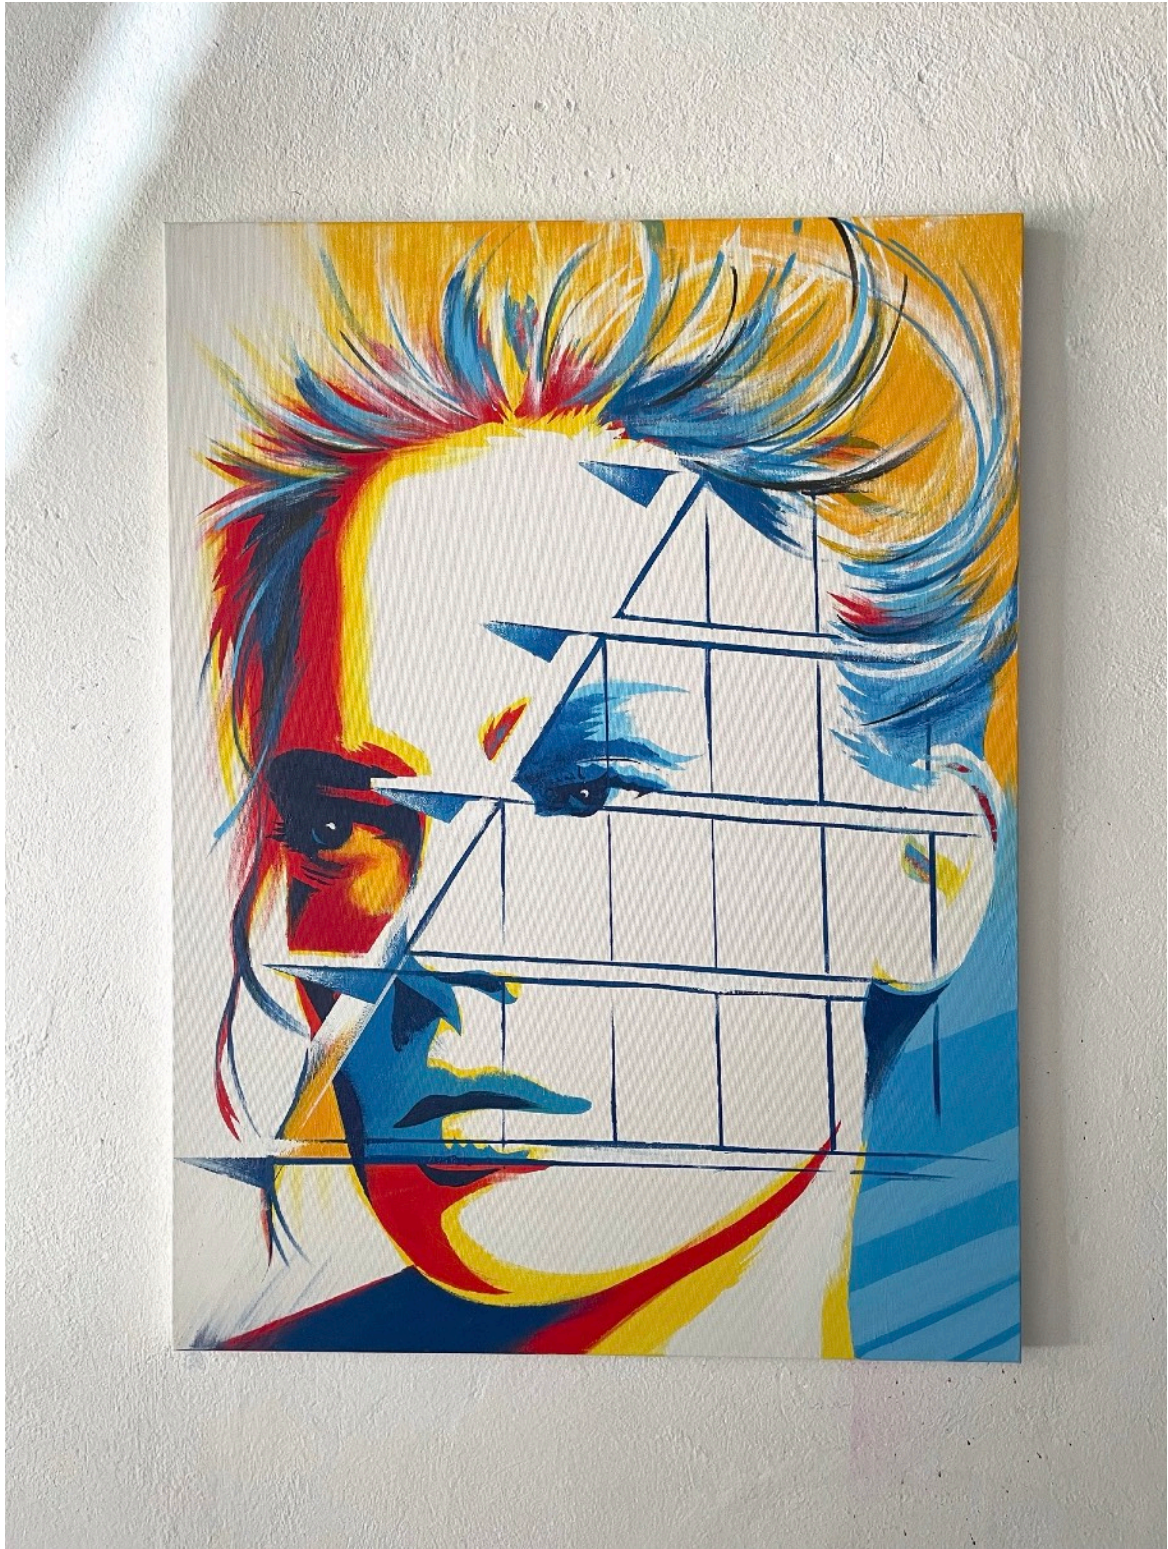

Frontage

Acrilico su tela 60x80 cm

2022